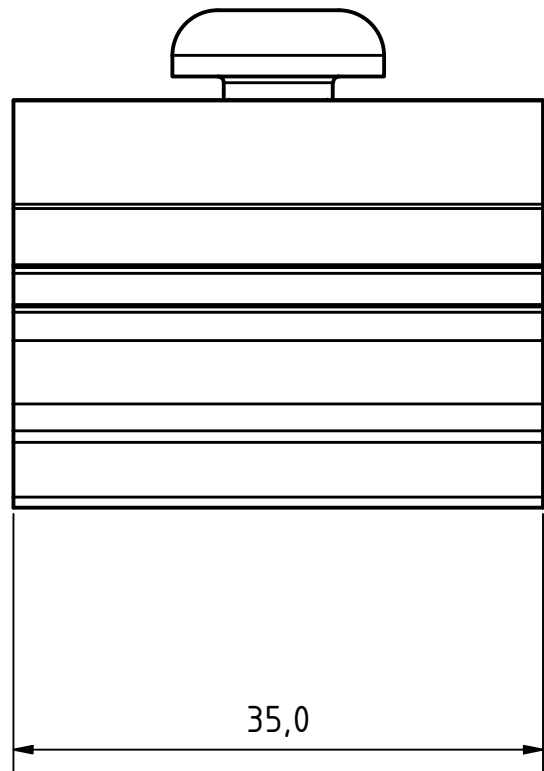

4

3

2

1

D

D

C

B

A

SLRack
Schletter Ludwig

Material:

Maßstab:

Kunde:

Information:

2 : 1

Vorgangsnummer:

Information:

Besonderheiten:

Werkzeugnummer:

Bereich:

4965.655 mm²

Gewicht:

0,0359 kg

Dichte:

3.4702 g/cm³

Volumen:

10338.785 mm³

Datum

Name

Gezeichnet

22.06.2021

WittKe

Kontrolliert

22.06.2021

HurmRi

Freigegeben

22.06.2021

BaueGe

Oberflächenangabe:

Toleranzangaben:

Projektionsmethode:

DIN ISO 2768-mk

Bezeichnung/Kommentar/Projekt:

Alpha-Flex-Konsolenbefestiger

Alpha-Platte

Zulieferer:

SL Rack GmbH

Artikelnummer:

11501-02

1

A4

Speicherpfad:

Status

4

3

2

1