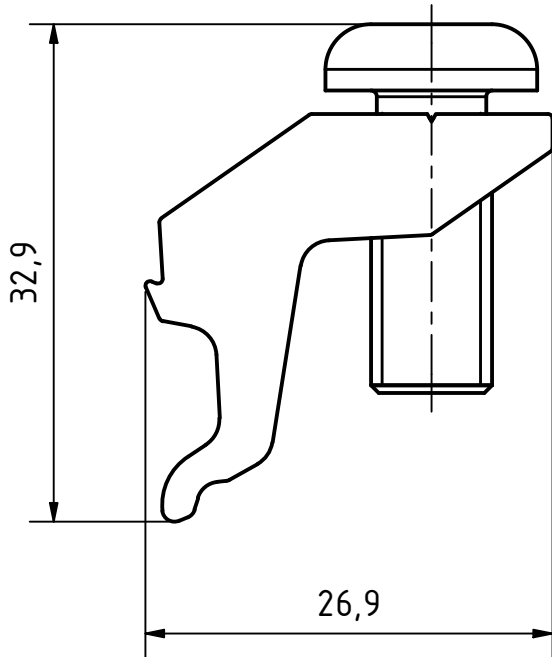

4

3

2

1

D

D

C

B

A

SLRack
Schletter Ludwig

Material:

Maßstab:

Kunde:

Information:

2 : 1

Vorgangsnummer:

Information:

Besonderheiten:

Werkzeugnummer:

Bereich:

4965.655 mm²

Gewicht:

0,0359 kg

Dichte:

3.4702 g/cm³

Volumen:

10338.785 mm³

Datum

Name

Gezeichnet

22.06.2021

WittKe

Kontrolliert

22.06.2021

HurmRi

Freigegeben

22.06.2021

BaueGe

Oberflächenangabe:

Toleranzangaben:

Projektionsmethode:

DIN ISO 2768-mk

Bezeichnung/Kommentar/Projekt:

Alpha-Flex-Konsolenbefestiger

Alpha-Platte

Zulieferer:

SL Rack GmbH

Artikelnummer:

11501-02

1

A4

Speicherpfad:

Status

4

3

2

1