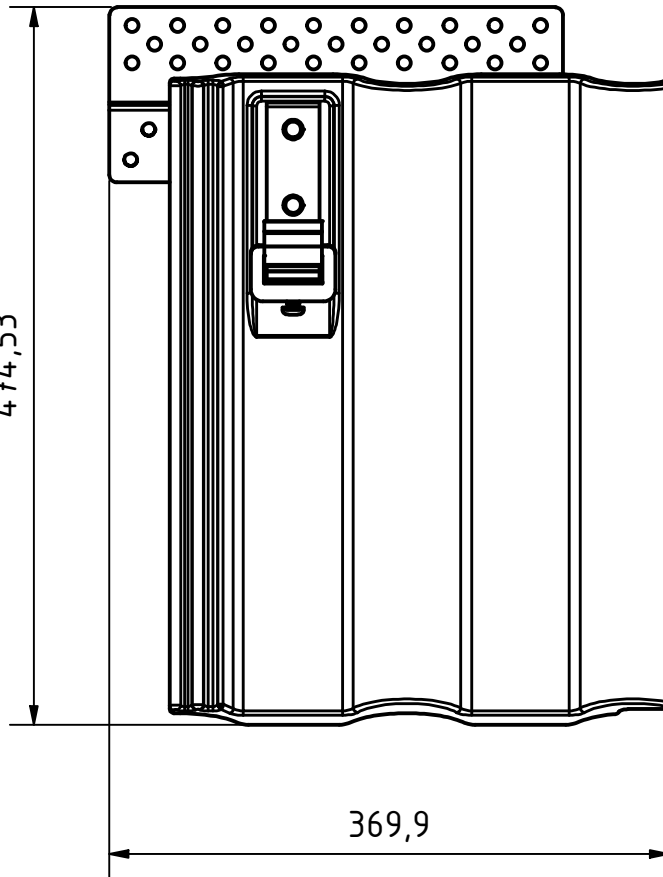

4

3

2

1

D

D

141,9

C

C

474,53

369,9

B

A

**SLRack**  
Schletter Ludwig

Material:

Maßstab:

Kunde:  
SL Rack GmbH

Information:

1 : 5

Vorgangsnummer:

Information:

Besonderheiten:

|                          |                            |
|--------------------------|----------------------------|
| Werkzeugnummer:          | Bereich:                   |
| 1.3225 kg                | 485701.961 mm <sup>2</sup> |
| Dichte:                  | Volumen:                   |
| 3.9003 g/cm <sup>3</sup> | 339084.255 mm <sup>3</sup> |